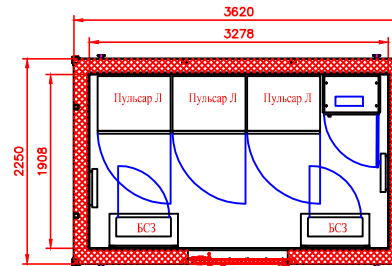

В-В
при установке станций катодной
защиты НГК-ИПКЗ

В-В
при установке станций катодной
защиты Пульсар Л

Инв. № подл. Подп. и дата Взам. инв. №

						ЭФАХ114-00-000-00			
Изм.	Кол. уч.	Лист	№ док.	Подп.	Дата				
						Габаритный чертеж 1 - КБМУКЗ ЭФАХ114-00-000-00 ГЧ	Стадия	Лист	Листов
							Р	1	1