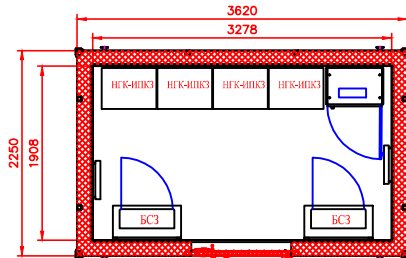

В-В
при установке станций катодной
защиты НГК-ИПКЗ

В-В
при установке станций катодной
защиты Пульсар Л

Инв. № подл. Подп. и дата Взам. инв. №

						ЭФАХ114-00-000-00			
Изм.	Кол. уч.	Лист	№ док.	Подп.	Дата				
						Габаритный чертеж 1 - КБМУКЗ ЭФАХ114-00-000-00 ГЧ	Стадия	Лист	Листов
							Р	1	1