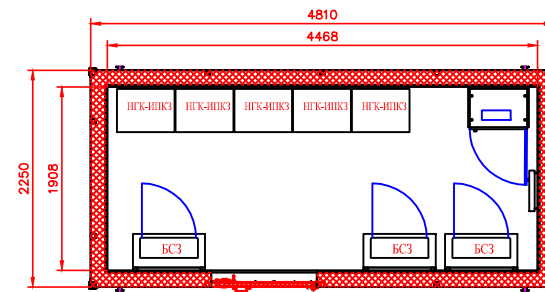

В-В
при установке станций катодной
защиты Пульсар Л

В-В
при установке станций катодной
защиты НГК-ИПКЗ

Изм. № подл.	Подп. и дата	Взам. лив. №

						ЭФАХ115-00-000-00		
Изм.	Кол. уч.	Лист	№ док.	Подп.	Дата	Габаритный чертёж 2 - КБМУКЗ		
						Стадия	Лист	Листов
						Р	1	2