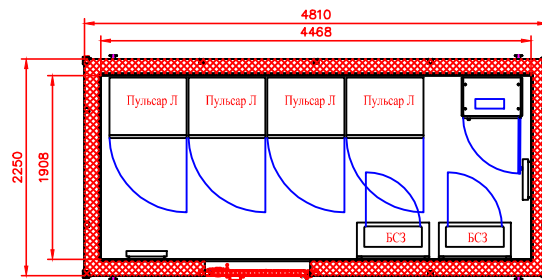

В-В
при установке станций катодной
защиты Пульсар Л

В-В
при установке станций катодной
защиты НГК-ИПКЗ

Изм. № подл.	Подп. и дата	Взам. лив. №

						ЭФАХ115-00-000-00		
Изм.	Кол. уч.	Лист	№ док.	Подп.	Дата	Габаритный чертёж 2 - КБМУКЗ		
						Стадия	Лист	Листов
						Р	1	2